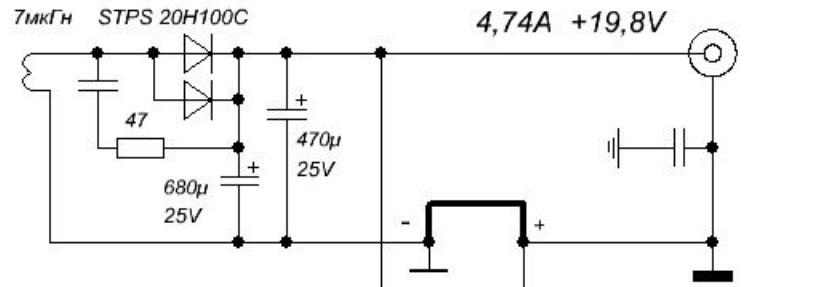

220V

LITEON

Lite On 19V/4,74A/90W

Model: PA-1900/05

Блок питания ноутбука (ACER)
(без корректора мощности)

LITEON
LITE-ON TECHNOLOGY CORPORATION

(靜電式變流器/電源适配器) AC ADAPTER
(型號/型号) MODEL: PA-1900-05
(輸入/输入) INPUT: 100-240V~ 50-60Hz 1.5A(1,5A)
(輸出/输出) OUTPUT: 19V--- 4.74A(4,74A)