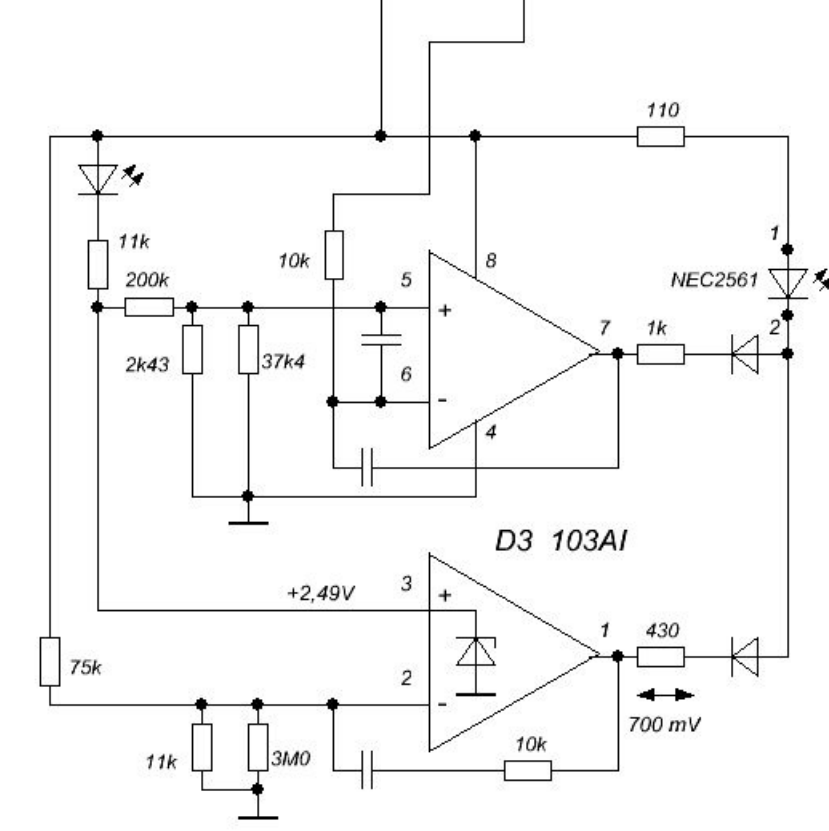

220V

LITEON

Lite On 19V/4,74A/90W

Model: PA-1900/05

Блок питания ноутбука (ACER)
(без корректора мощности)

LITEON
LITE-ON TECHNOLOGY CORPORATION

(靜電式變流器/電源适配器) AC ADAPTER
(型號/型号) MODEL: PA-1900-05
(輸入/输入) INPUT: 100-240V~ 50-60Hz 1.5A(1,5A)
(輸出/输出) OUTPUT: 19V--- 4.74A(4,74A)