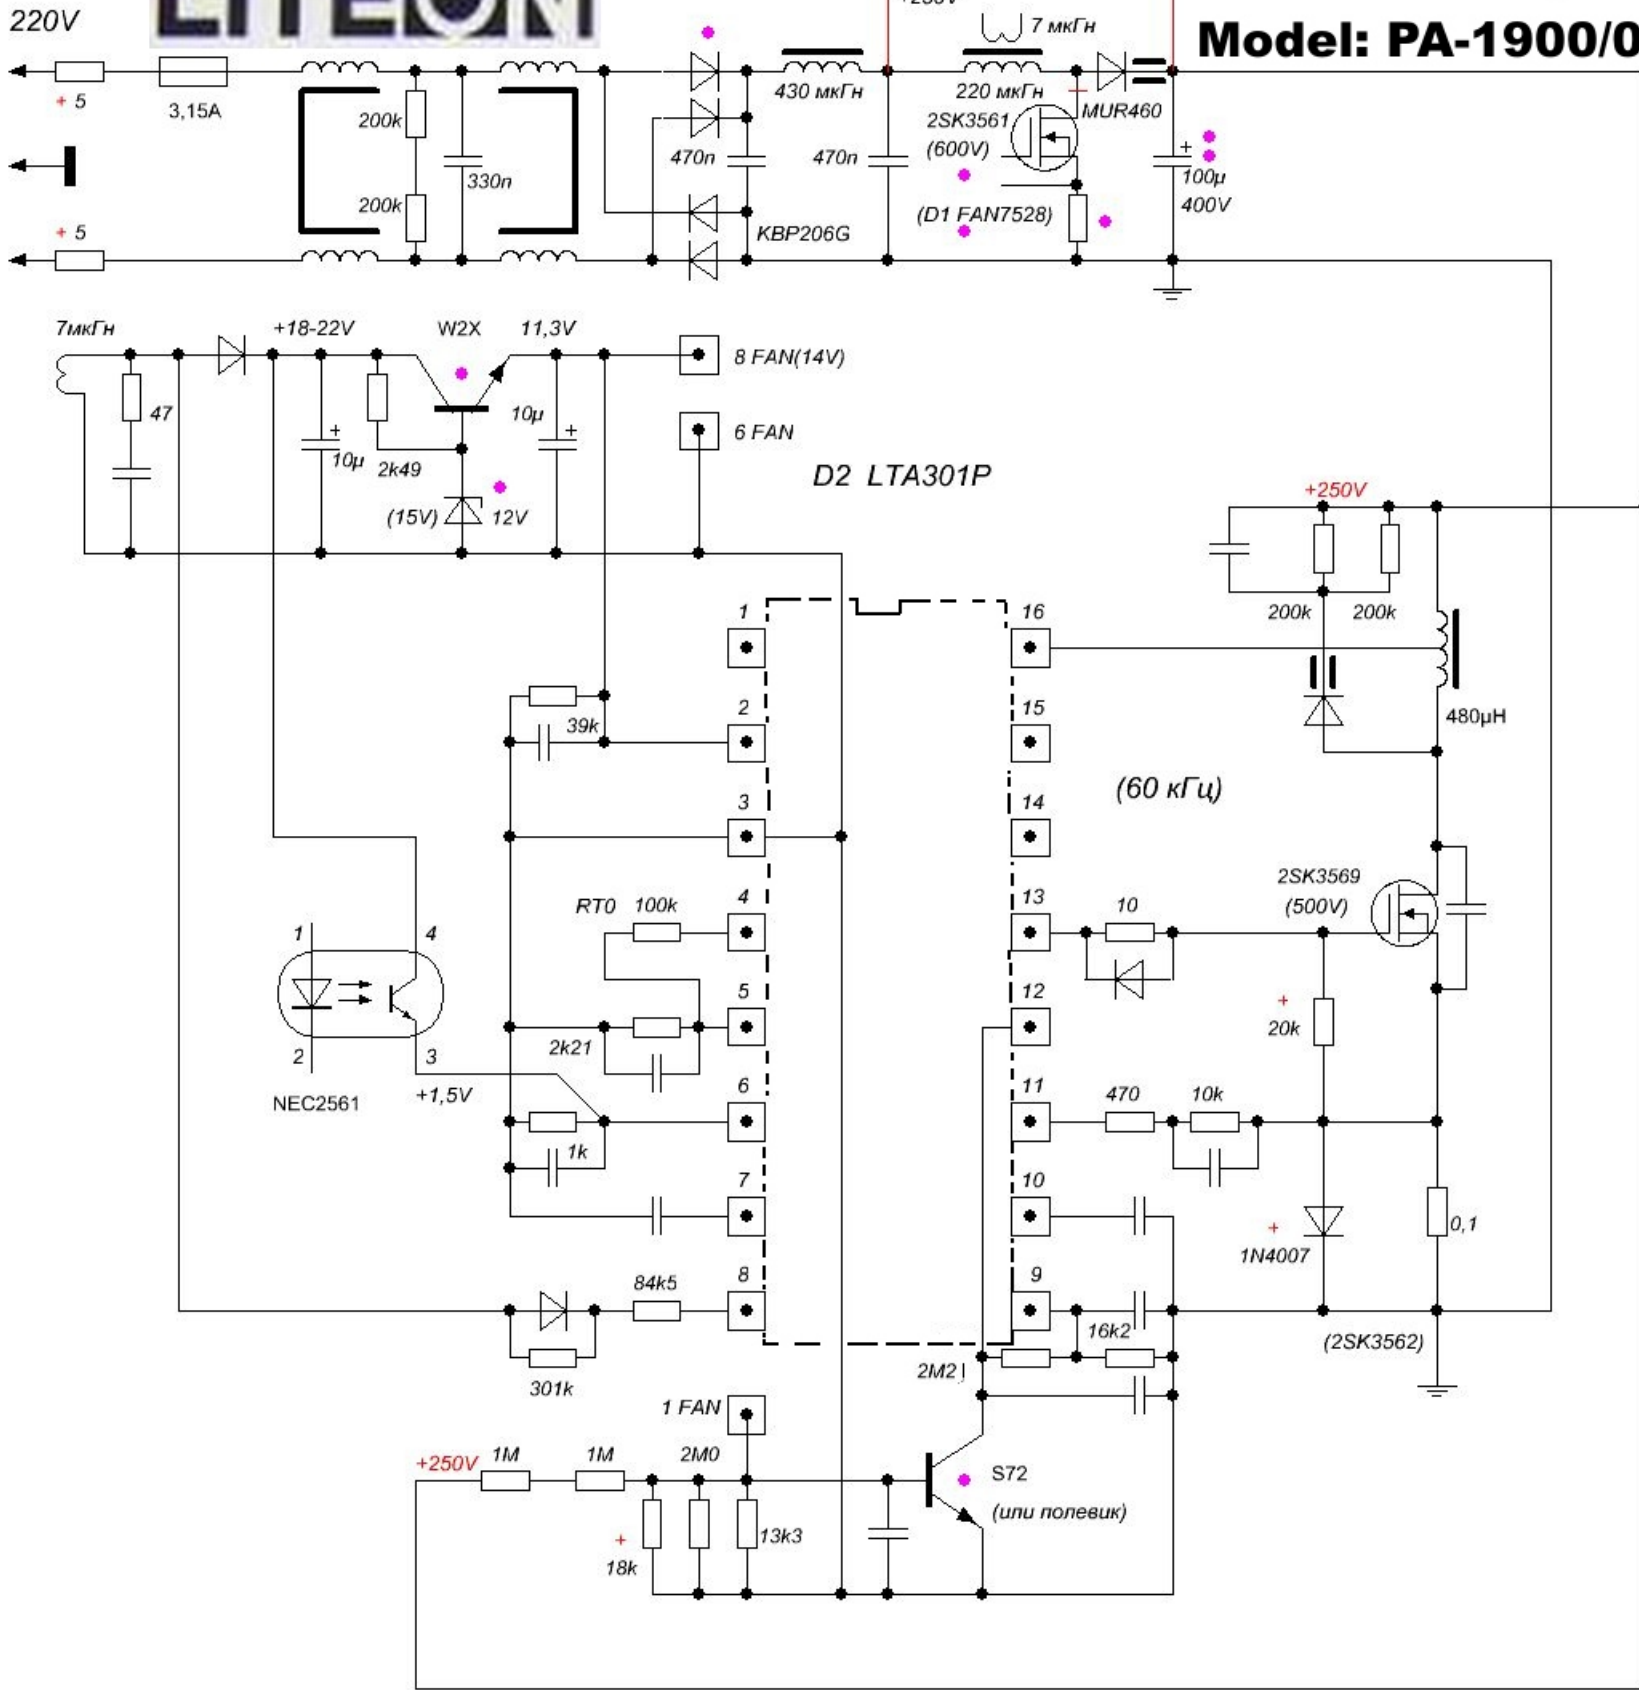

220V

LITEON

Lite On 19V/4,74A/90W

Model: PA-1900/05

Блок питания ноутбука (ACER)
(без корректора мощности)

LITEON
LITE-ON TECHNOLOGY CORPORATION

(靜電式變流器/電源适配器) AC ADAPTER
(型號/型号) MODEL: PA-1900-05
(輸入/输入) INPUT: 100-240V~ 50-60Hz 1.5A(1,5A)
(輸出/输出) OUTPUT: 19V--- 4.74A(4,74A)