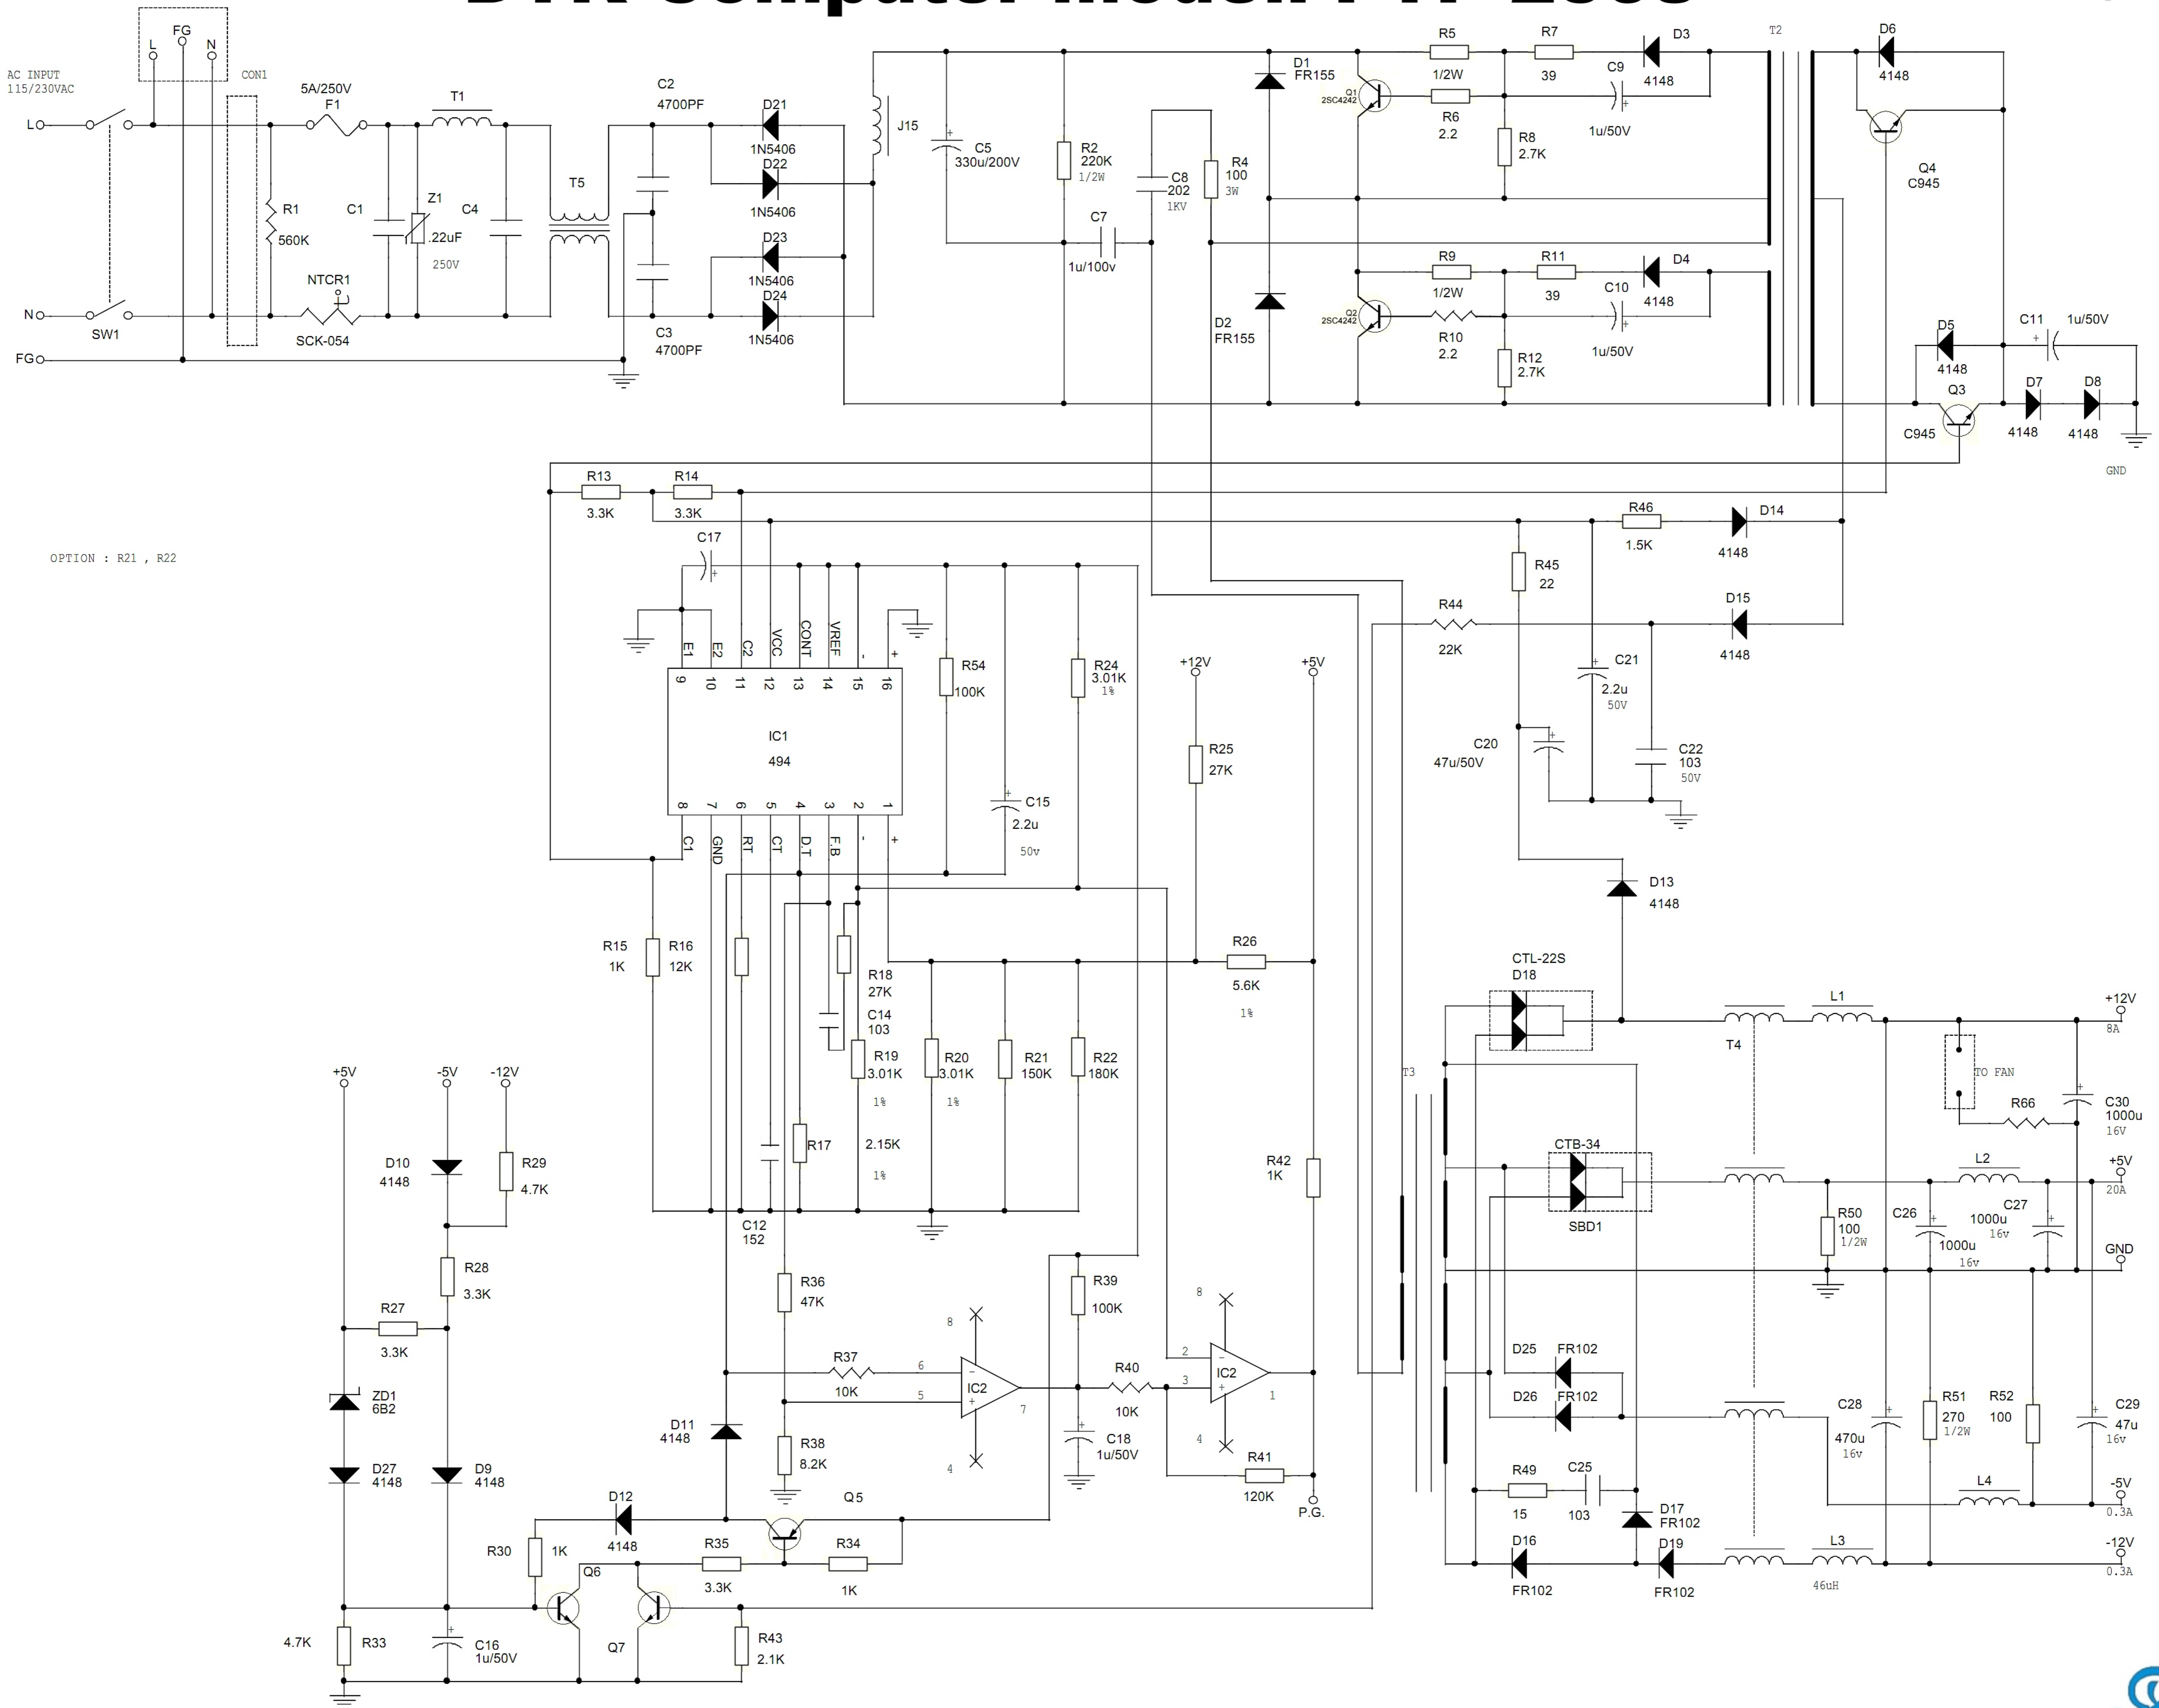

DTK Computer model: PTP-2508

OPTION : R21 , R22